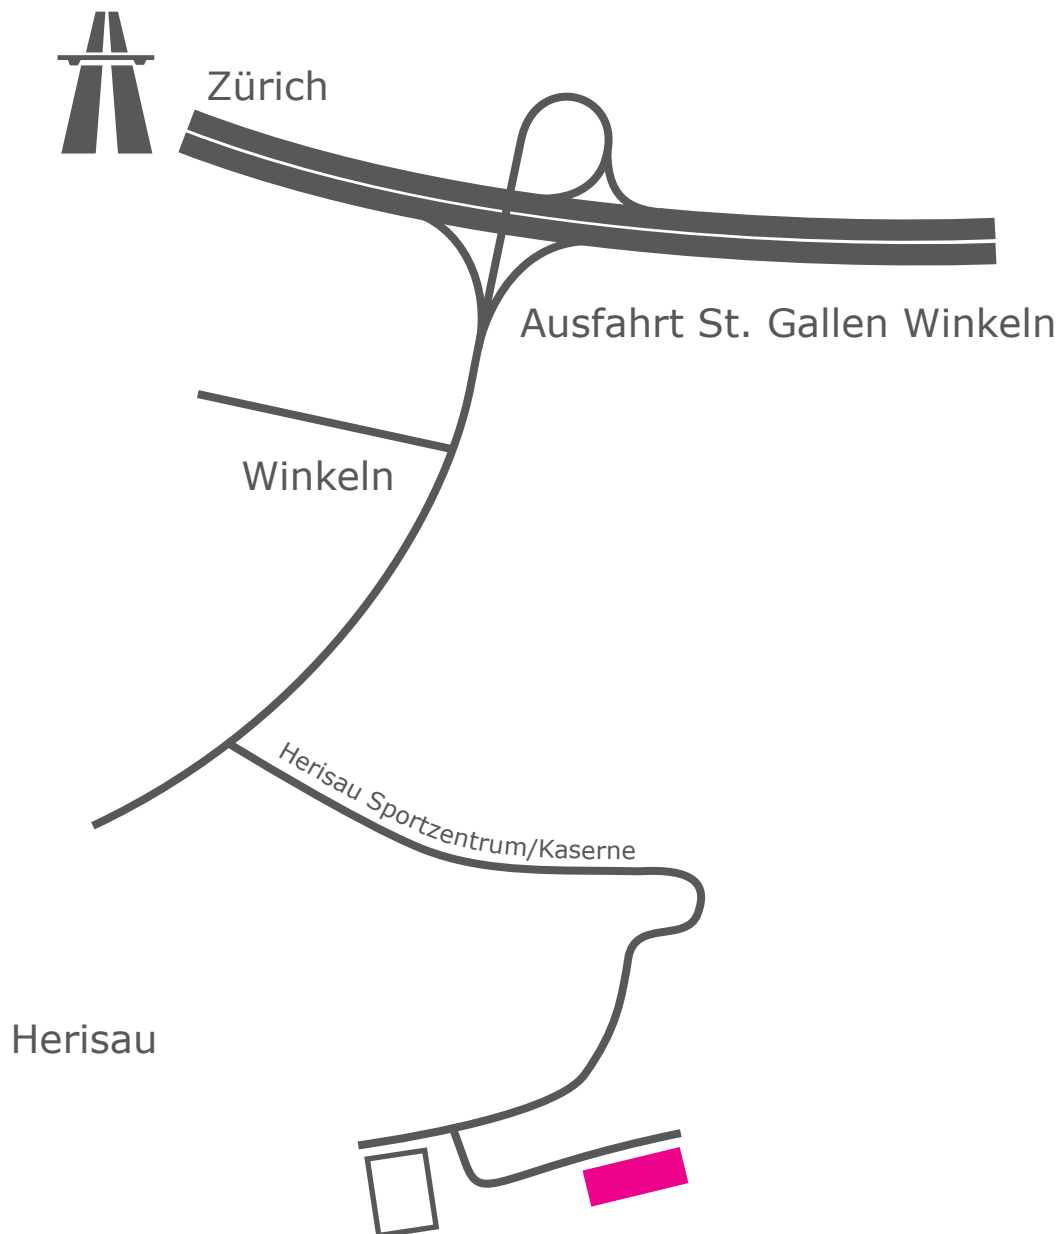

ANFAHRTSPLAN HERISAU

STAGELIGHT AG

GWZ Walke

9100 Herisau

Tel. 071 353 30 80

Fax 071 353 30 85